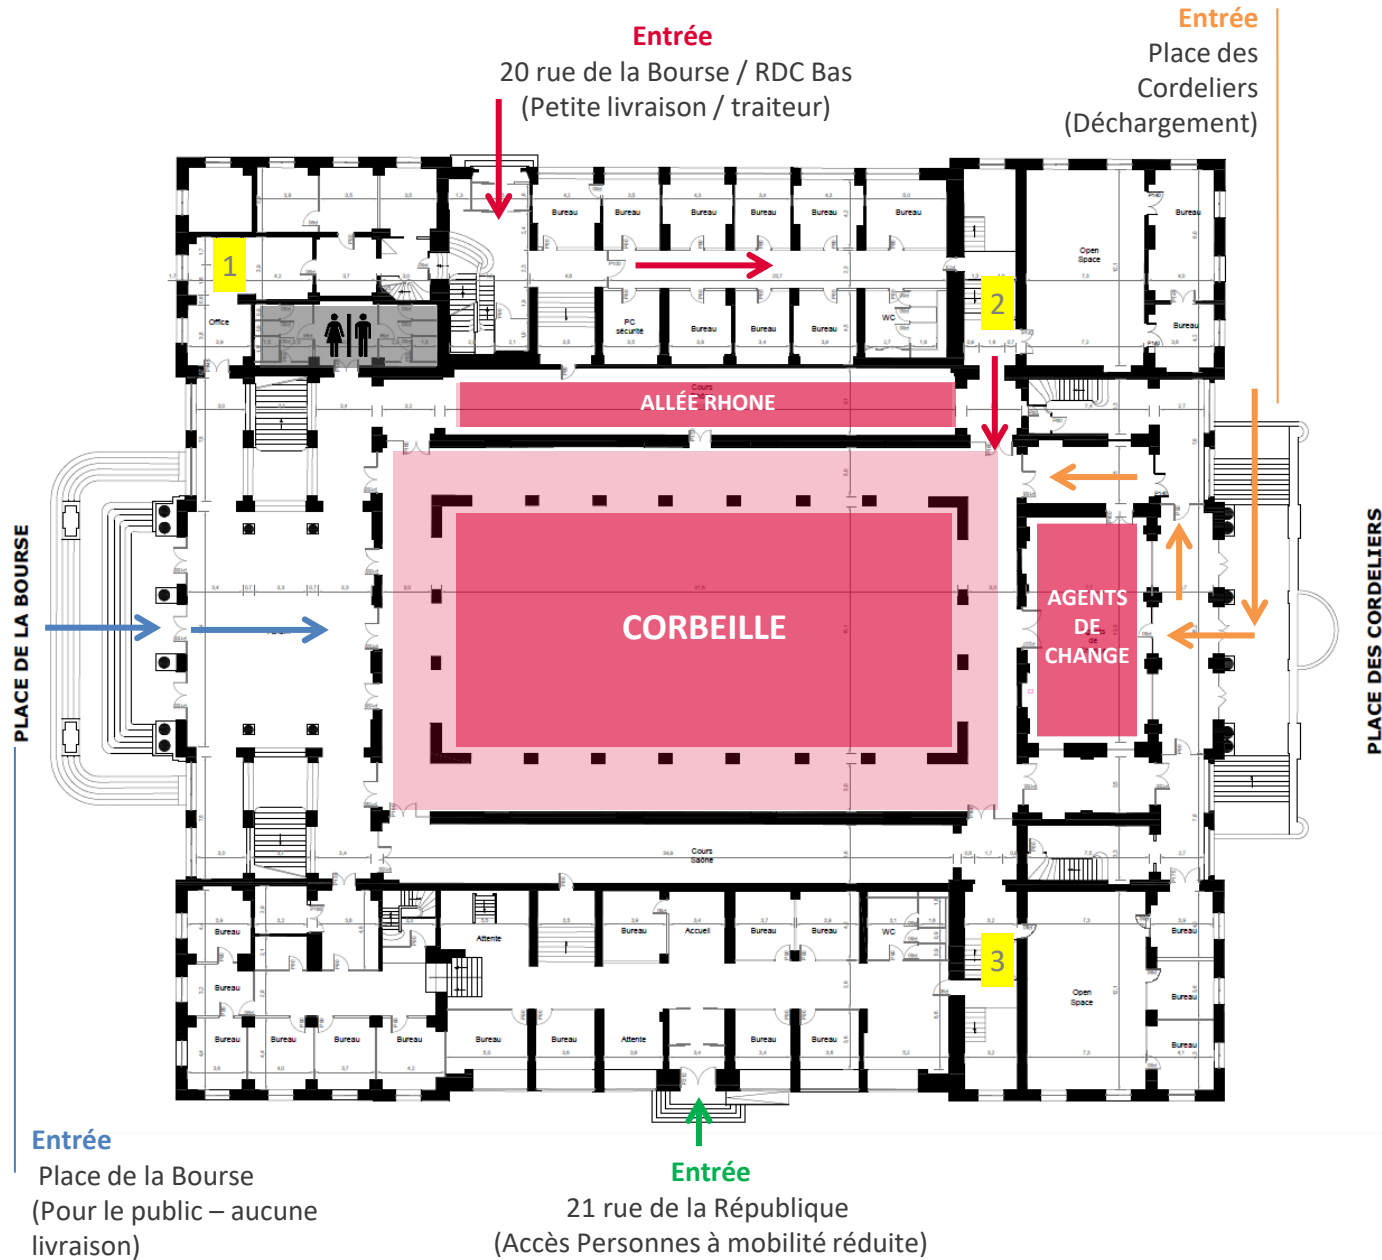

PLAN - RDC

Entrée

20 rue de la Bourse / RDC Bas
(Petite livraison / traiteur)

Entrée

Place des
Cordeliers
(Déchargement)

PLACE DE LA BOURSE

PLACE DES CORDELIERS

Entrée

Place de la Bourse
(Pour le public – aucune
livraison)

Entrée

21 rue de la République
(Accès Personnes à mobilité réduite)

PLAN - 1^{ER} ETAGE

Accès 1^{er} étage

Vos invités arrivent sur le palier
Tony Garnier ou Lumière