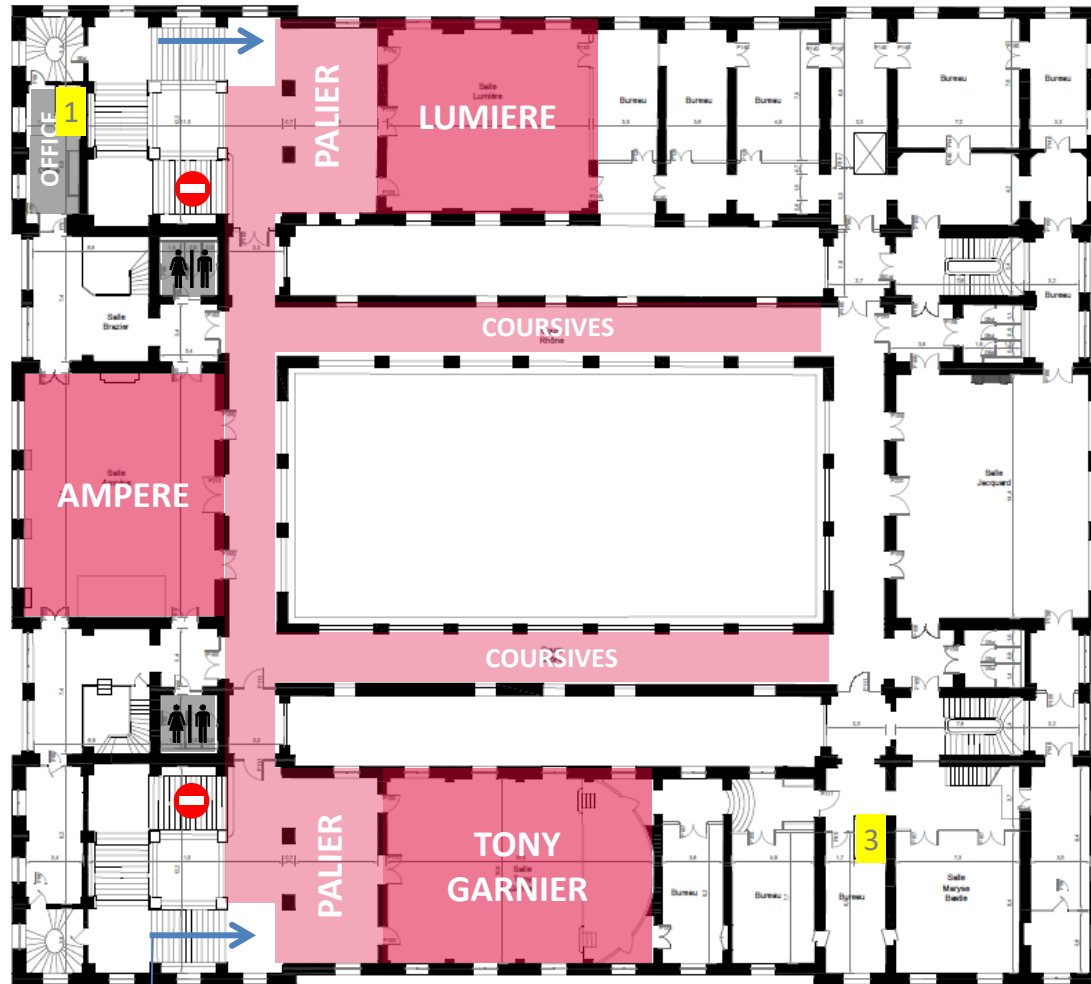

PLAN - RDC

Entrée

20 rue de la Bourse / RDC Bas
(Petite livraison / traiteur)

Entrée

Place des
Cordeliers
(Déchargement)

PLACE DE LA BOURSE

PLACE DES CORDELIERS

Entrée

Place de la Bourse
(Pour le public – aucune
livraison)

Entrée

21 rue de la République
(Accès Personnes à mobilité réduite)

PLAN - 1^{ER} ETAGE

Accès 1^{er} étage

Vos invités arrivent sur le palier
Tony Garnier ou Lumière